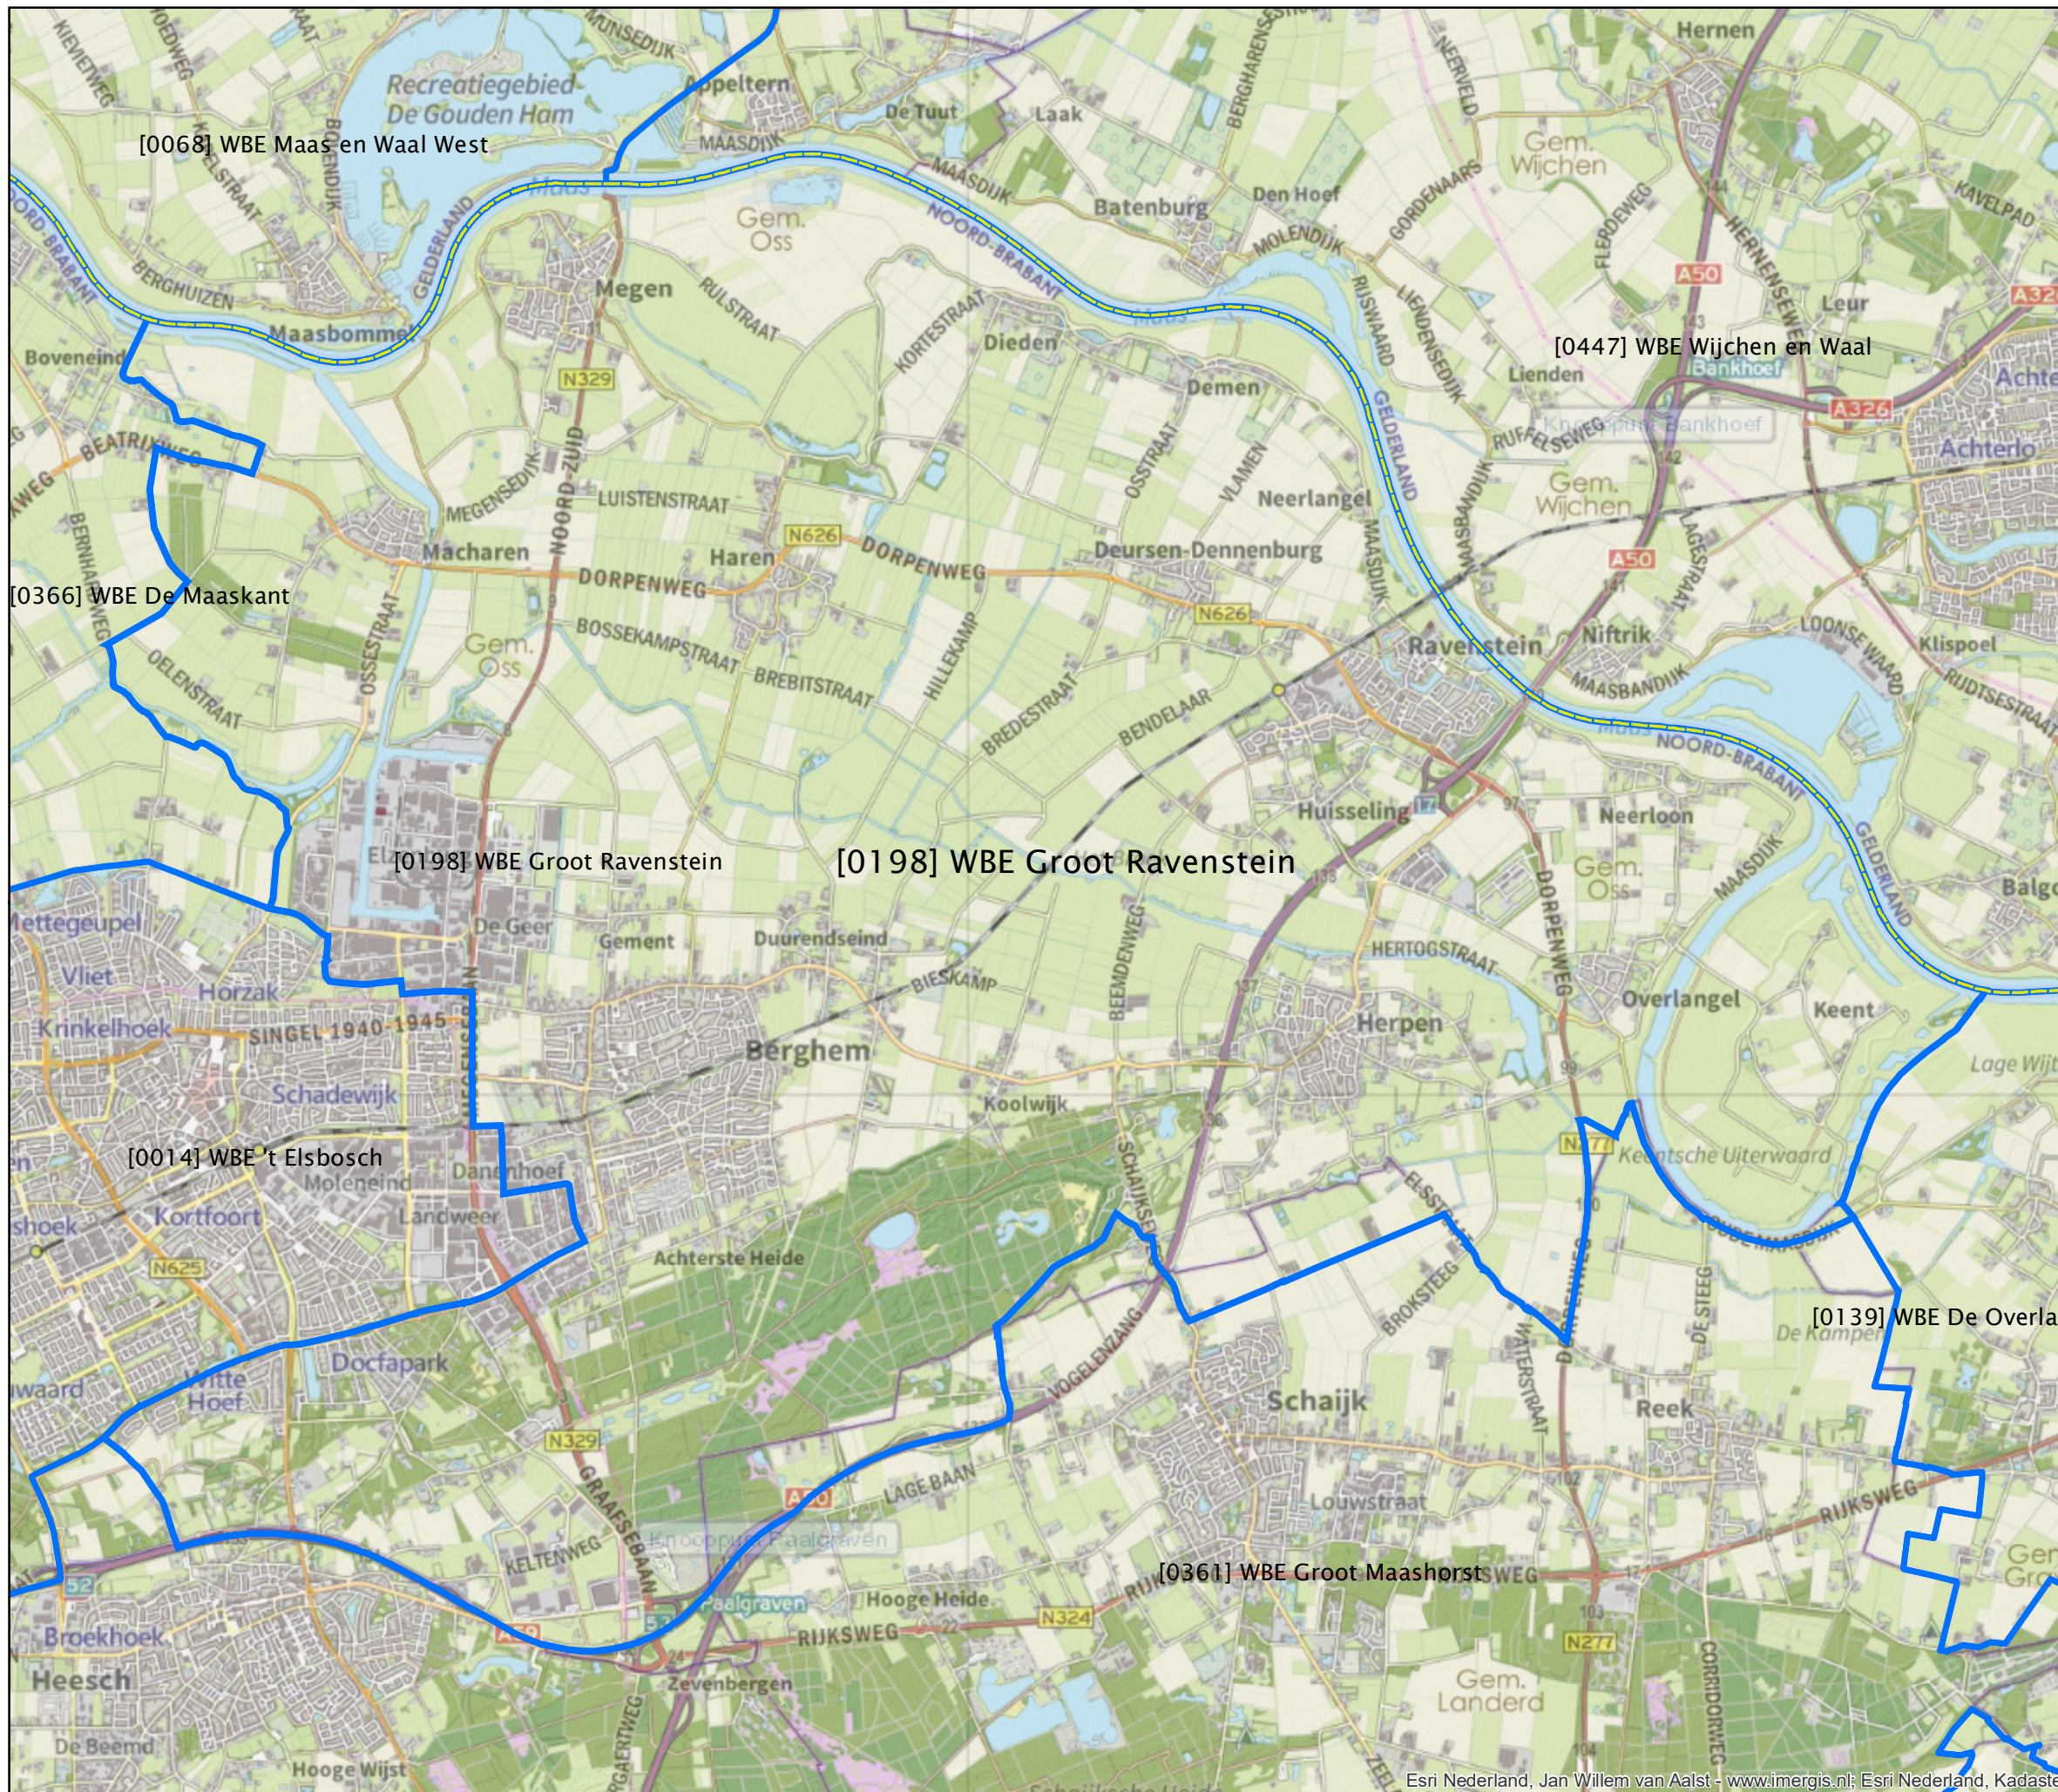

WBE Groot Ravenstein

Legenda

- Provinciegrens 
- Wild Beheer Eenheid grens 

Datum: 19-5-2020

Bron topografie: Basisregistratie topografie
 Kadaster 2019
 Bron WBE grenzen: Jagersvereniging
 februari 2020