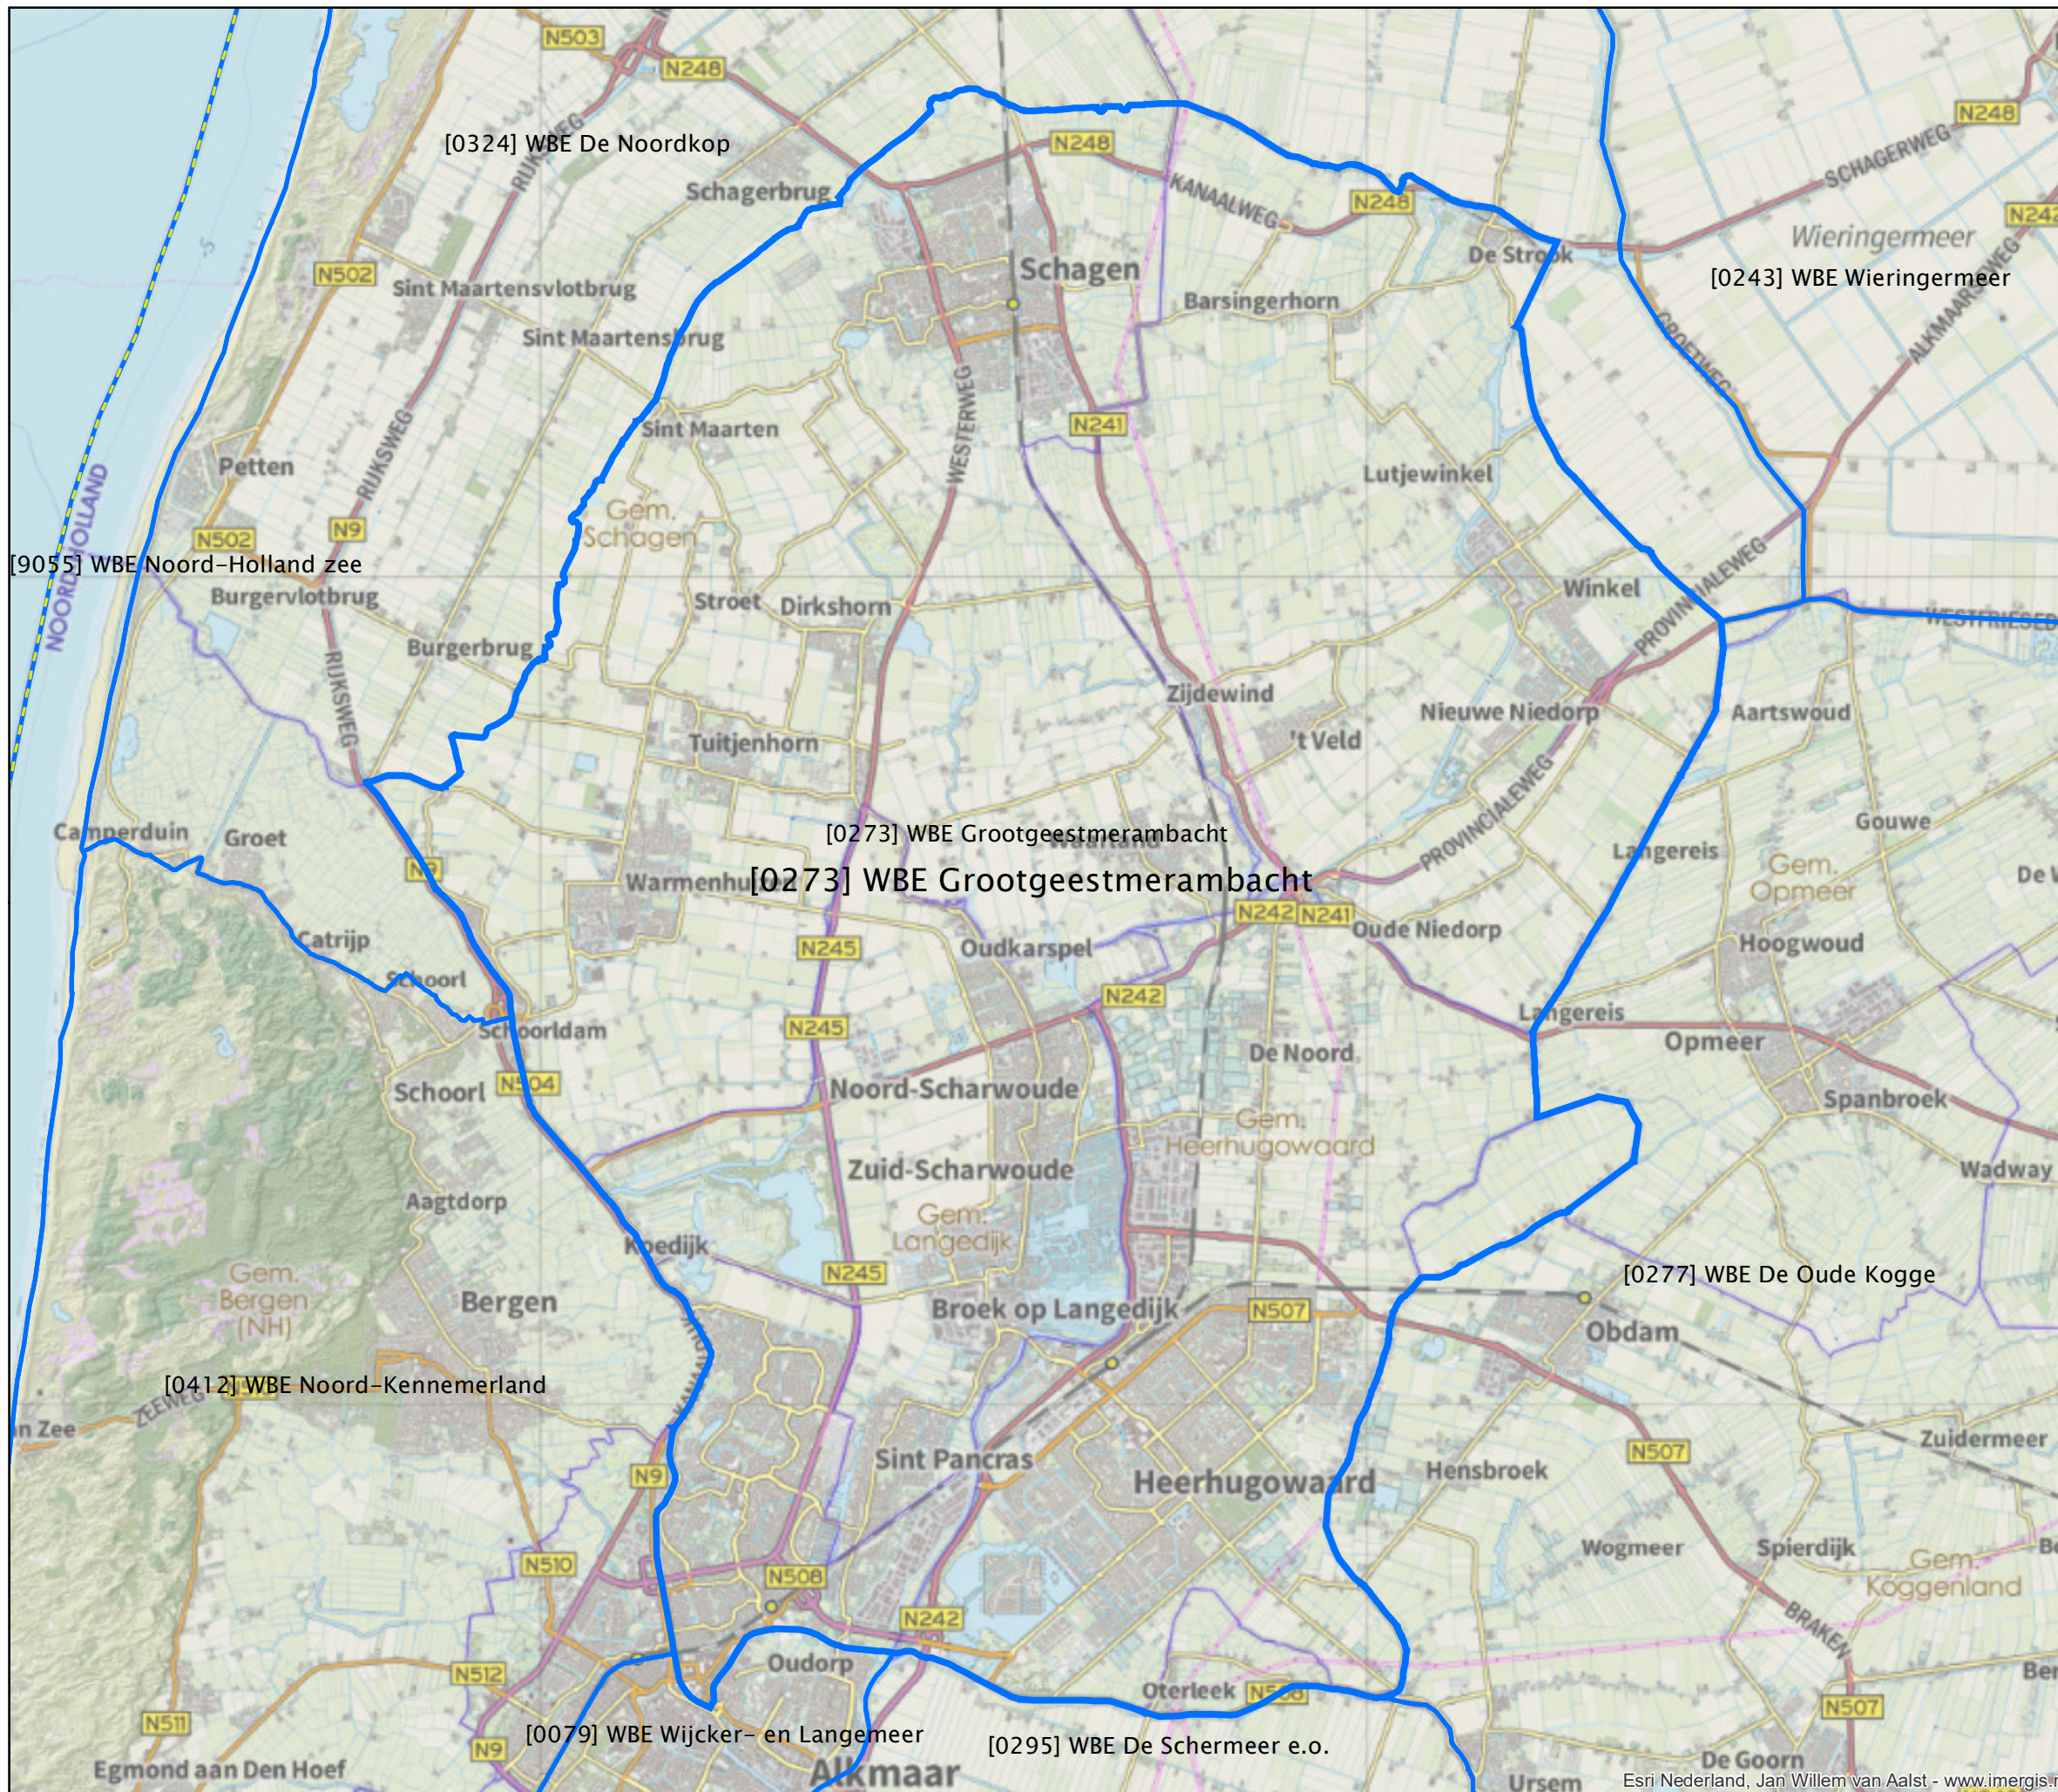

WBE Grootgeestmerambacht

Legenda

- Provinciegrens 
- Wild Beheer Eenheid grens 

Datum: 4-5-2020

Bron topografie: Basisregistratie topografie
 Kadaster 2019
 Bron WBE grenzen: Jagersvereniging
 FRS mei 2020